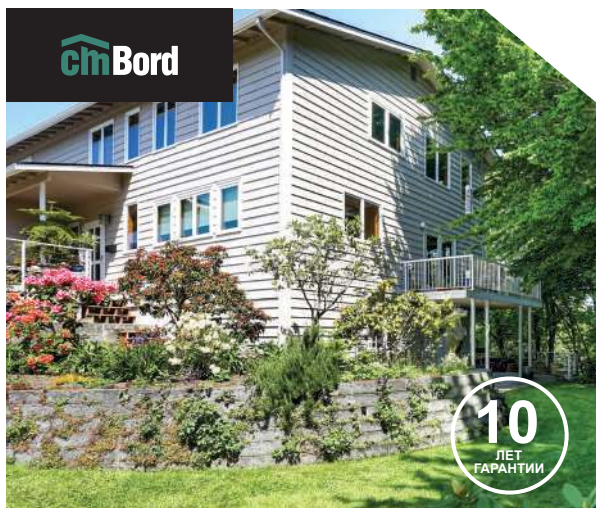

CM VATTERN

МЕТАЛЛИЧЕСКАЯ ВОДОСТОЧНАЯ СИСТЕМА

Металлическая водосточная система CM Vattern от CottageMode разработана с целью стать финальным штрихом в создании законченного облика всей кровельной и фасадной системы.

- Двустороннее полимерное покрытие HBP
- Высокая прочность, благодаря использованию стали SSAB
- Исключительная точность стыковочных элементов и легкий монтаж
- Соответствие европейским стандартам EN 612 и EN 1462

Цвета:

CM WOOD NATUR

ТЕРРАСНЫЕ, ФАСАДНЫЕ И ИНТЕРЬЕРНЫЕ МАТЕРИАЛЫ ИЗ СИБИРСКОЙ ЛИСТВЕННИЦЫ

Сибирская лиственница обладает многими полезными свойствами. Ее древесина одна из самых стойких к механическим повреждениям, а по своей прочности она не уступает дубу. Будучи высушенной, лиственница не подвержена гниению, так как присутствие в ней большого объема смолы защищает древесину от порчи, гнили и насекомых-паразитов. Экологическая чистота, естественный блеск, и теплые тона натурального дерева CM Wood Natur создают уют и здоровую природную атмосферу.

- Долговечность и погодная устойчивость
- Чистый природный материал
- Богатство оттенков
- Натуральная сибирская лиственница
- Для внутреннего и наружного применения

CM WOOD THERMO

ТЕРРАСНЫЕ, ФАСАДНЫЕ И ИНТЕРЬЕРНЫЕ МАТЕРИАЛЫ ИЗ ТЕРМОДРЕВЕСИНЫ

Термодревесина - уникальный, красивый и надёжный материал. Весь секрет кроется в специальной термической обработке. Сухой пар, разогретый до температуры от 185°C (серия S) или 212°C (серия D) значительно улучшает свойства древесины, выводя из нее все смолы и практически всю влагу. Обработанная древесина становится легкой, прочной и устойчивой к воздействию таких неблагоприятных факторов, как: перепады температур, вода, насекомые-вредители, плесень и гниль.